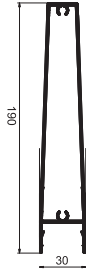

Lamela Decorative

Ref. 9003